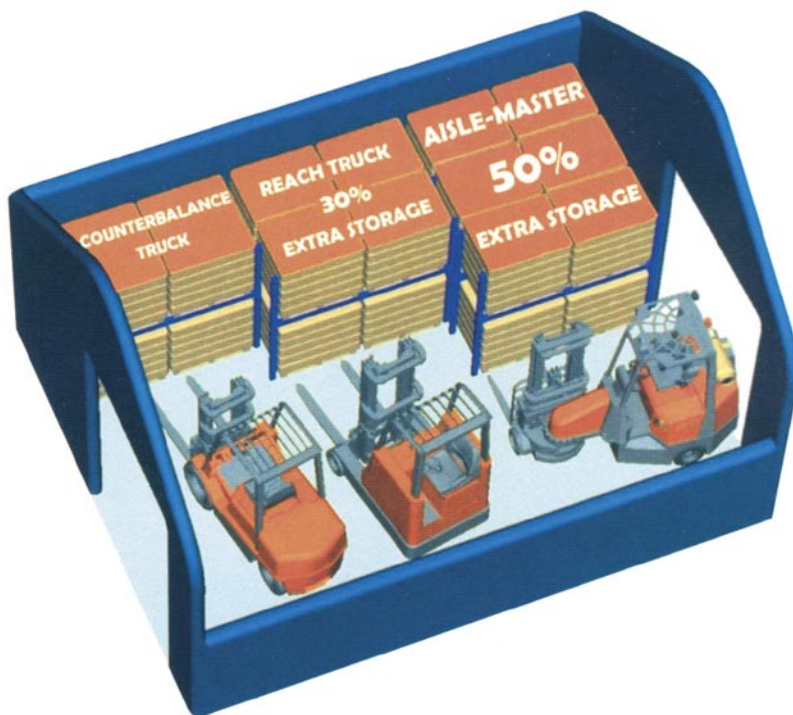

AISLE-MASTER (ELEKTRICKÝ) - Specifikace			
MODEL		20SE	20WE
Číslo	Popis	Standard	Rozšířený
1	Výška zdvihu	4752 mm	7052 mm
2	Výška volného zdvihu	1546 mm	2481 mm
3	Výška zvedacího zařízení - spuštěné	2390 mm	3322 mm
4	Výška při maximálním zdvihu	5595 mm	7893 mm
5	Délka po desku vidlí	2585 mm	2655 mm
6	Světlost v nejnižším bodě	50 mm	
7	Výška ochranného rámu	2270 mm	
8	Šířka vzadu	1240 mm	1400 mm
9	Šířka vpředu	1115 mm	
10	Vyložení těžiště nákladu	500 mm	
11	Rozvor náprav	1660 mm	
12	Výška sedadla	1220 mm	
13	Předklon / záklon zvedacího zařízení	1° / 3°	
14	Rychlost zvedání s / bez břemene	0.4 / 0.5 m/s	
15	Nosnost	2000 kg	
16	Maximální rychlost	11 km/h	
17	Hmotnost bez baterie	5250 kg	5300 kg
18	Stoupavost - s / bez břemene	8.5 / 11	
19	Kola - řízené přední / zadní	2 / 2	
20	Pneumatiky zadní	18 x 6	457 x 150 mm
21	Pneumatiky přední	16,25 x 7	412 x 174 mm
22	Baterie	48 V	
23	Kapacita baterie	775 Ah	950 Ah
24	Hmotnost baterie	1400 kg	1590 kg
25	Standardní barva	Šedá / Oranžová	
26	Sedačka	Grammer	

Volitelné: výška zdvihu a délka vidlí

Užší uličky...

...více zboží na skladě.

AISLE-MASTER nepřetržitě vyvíjí své produkty a vyhrazuje si právo měnit specifikaci vozíku.

Výhradní zastoupení pro ČR:

Mátl & Bula, spol. s r.o.
Stará pošta 750, 664 61 Rajhrad
tel.: 547 424 424, fax: 547 232 115
e-mail: info@matl-bula.cz
www.matl-bula.cz