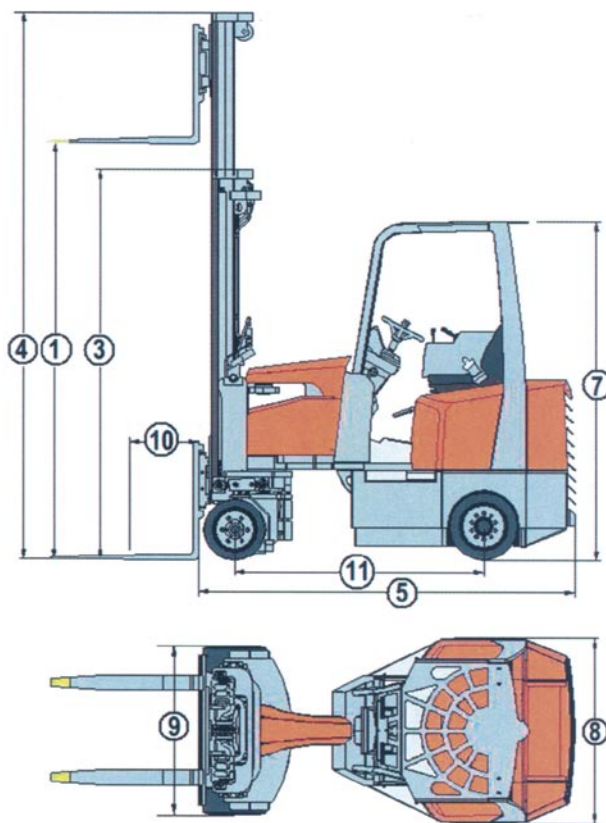

AISLE-MASTER (ELEKTRICKÝ) - Specifikace			
MODEL		20SE	20WE
Číslo	Popis	Standard	Rozšířený
1	Výška zdvihu	4752 mm	7052 mm
2	Výška volného zdvihu	1546 mm	2481 mm
3	Výška zvedacího zařízení - spuštěné	2390 mm	3322 mm
4	Výška při maximálním zdvihu	5595 mm	7893 mm
5	Délka po desku vidlí	2585 mm	2655 mm
6	Světlost v nejnižším bodě	50 mm	
7	Výška ochranného rámu	2270 mm	
8	Šířka vzadu	1240 mm	1400 mm
9	Šířka vpředu	1115 mm	
10	Vyložení těžiště nákladu	500 mm	
11	Rozvor náprav	1660 mm	
12	Výška sedadla	1220 mm	
13	Předklon / záklon zvedacího zařízení	1° / 3°	
14	Rychlost zvedání s / bez břemene	0.4 / 0.5 m/s	
15	Nosnost	2000 kg	
16	Maximální rychlost	11 km/h	
17	Hmotnost bez baterie	5250 kg	5300 kg
18	Stoupavost - s / bez břemene	8.5 / 11	
19	Kola - řízené přední / zadní	2 / 2	
20	Pneumatiky zadní	18 x 6	457 x 150 mm
21	Pneumatiky přední	16,25 x 7	412 x 174 mm
22	Baterie	48 V	
23	Kapacita baterie	775 Ah	950 Ah
24	Hmotnost baterie	1400 kg	1590 kg
25	Standardní barva	Šedá / Oranžová	
26	Sedačka	Grammer	

Volitelné: výška zdvihu a délka vidlí

Užší uličky...

...více zboží na skladě.

AISLE-MASTER nepřetržitě vyvíjí své produkty a vyhrazuje si právo měnit specifikaci vozíku.

Výhradní zastoupení pro ČR:

Mátl & Bula, spol. s r.o.
Stará pošta 750, 664 61 Rajhrad
tel.: 547 424 424, fax: 547 232 115
e-mail: info@matl-bula.cz
www.matl-bula.cz